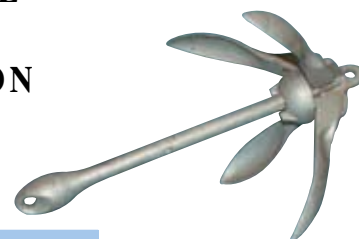

GRAPPINS DE MOUILLAGE CHAMGIGNON GALVANISÉE

POIDS	CAT.NO.
1,5 kg	8850 1
2,5 kg	8850 2
4,0 kg	8850 4
6,0 kg	8850 6
8,0 kg	8850 8
10,0 kg	8850 10