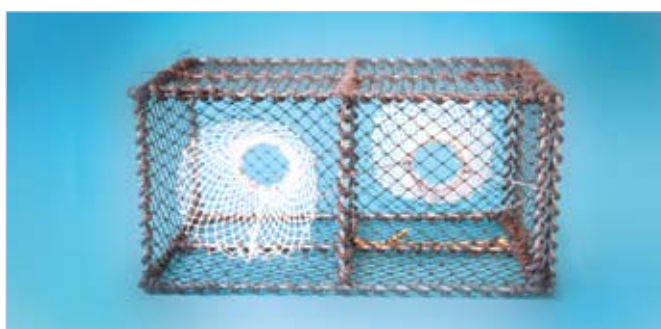

CASIERS À CRABES/ ÉCREVISSE

SANS "DORTOIR"	CAT.NO.
	2852 01
Long. 57 cm // Larg. 38 cm // Haut. 30 cm	
Poids 2,6 kilos // Filet PE 380/21 – 22 mmsq